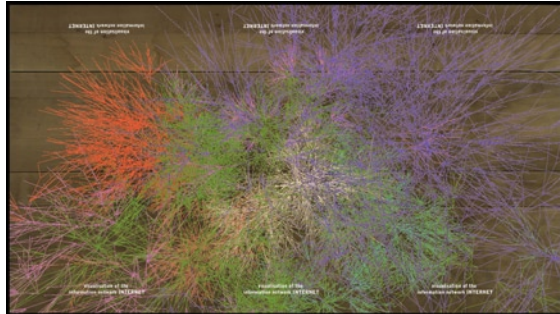

STADT = FORM RAUM NETZ

10. ARCHITEKTUR BIENNALE VENEZIG
WOLF D.PRIX • KOMMISSÄR ÖSTERREICH PAVILLON

Net

Videostills © Gregor Eichinger

STADT = FORM RAUM NETZ

10. ARCHITEKTUR BIENNALE VENEZIG
WOLF D.PRIX • KOMMISSÄR ÖSTERREICH PAVILLON